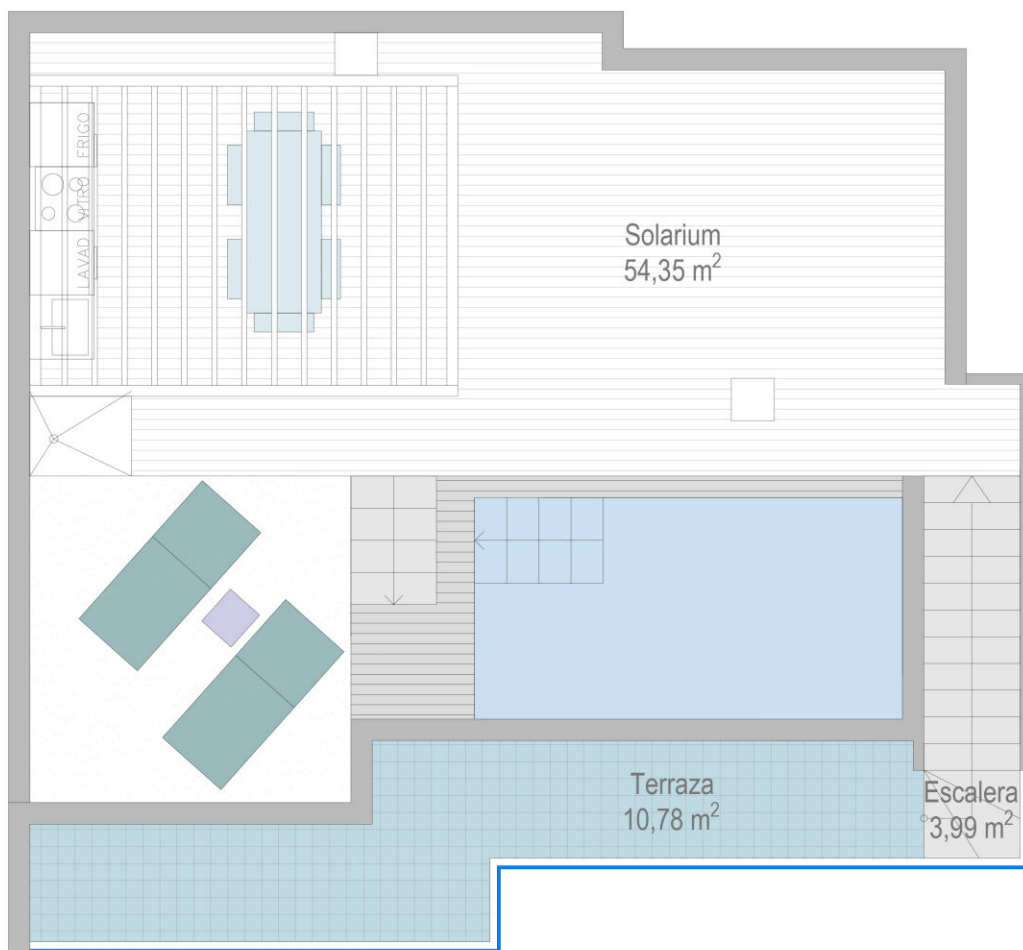

Exclusivas viviendas y áticos con terrazas, 2 dormitorios.
Piscina, parking y trastero.

Vivienda Ático C

Superficie construída con z.c.

73,16 m²

Superficie terraza

10,78 m²

Superficie terraza solarium

54,35 m²

**TOTAL SUPERFICIE
CONSTRUÍDA:**

138,29 m²

COMERCIALIZA:

**LUXURY
PROPERTIES
& PROJECT**

MARINSA
PROMOCIONES INMOBILIARIAS

Escala gráfica

Exclusivas viviendas y áticos con terrazas, 2 dormitorios.
Piscina, parking y trastero.

Vivienda Ático C

Superficie construída con z.c.

73,16 m²

Superficie terraza

10,78 m²

Superficie terraza solarium

54,35 m²

**TOTAL SUPERFICIE
CONSTRUÍDA:**

138,29 m²

COMERCIALIZA:

**LUXURY
PROPERTIES
& PROJECT**

MARINSA
PROMOCIONES INMOBILIARIAS